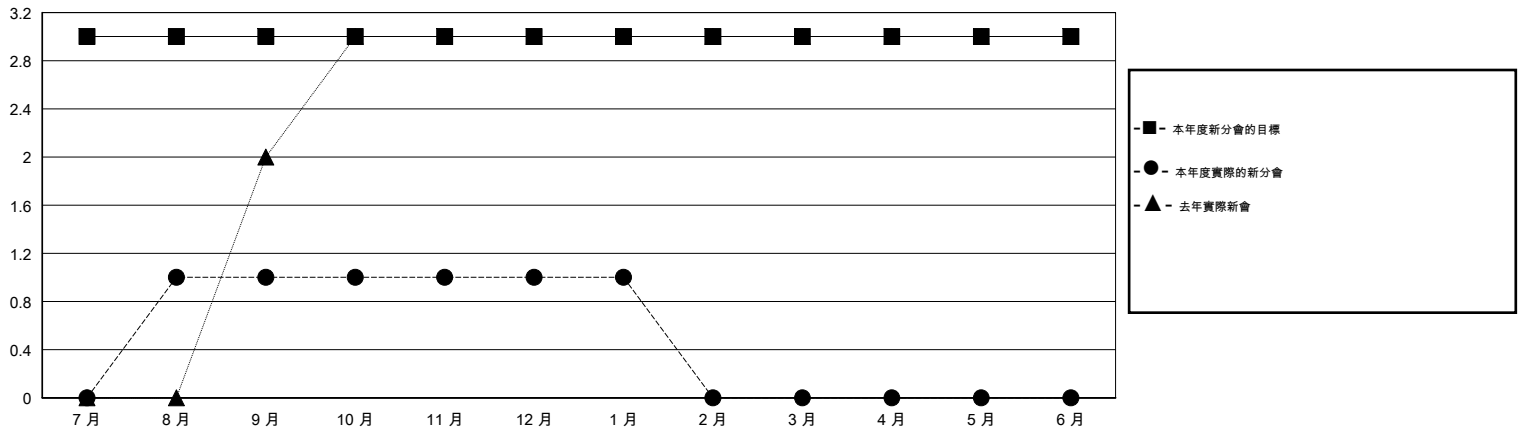

MONTHLY MEMBERSHIP PROGRESS REPORT

District 300 A1

Results as of: 1/31/2015

GMT: PEI-JEN CHEN

地點 REP OF CHINA

GMT憲章區 5

分會					位會員@每位須繳				
成果 2014-2015					成果 2014-2015				
季	新分會目標	新會	會員流失的分會	淨增/減	季	新會員目標	增加的授證/新會員	退會人數	淨增/減
7月/8月/9月	3	1	0	1	7月/8月/9月	120	159	95	64
10月/11月/12月	0	0	1	-1	10月/11月/12月	10	155	70	85
1月/2月/3月	0	0	0	0	1月/2月/3月	30	57	10	47
4月/5月/6月	0	0	0	0	4月/5月/6月	15	0	0	0

目標與實際新會累積

目標和實際會員累積

已取消的分會: 1

70 CLUBS OF 78 增添1位或以上的新會員

性別分佈

男 1,565 (60.42%)
女 1,025 (39.58%)

放棄的會員

[點擊這裡取得健康評估資料](#)