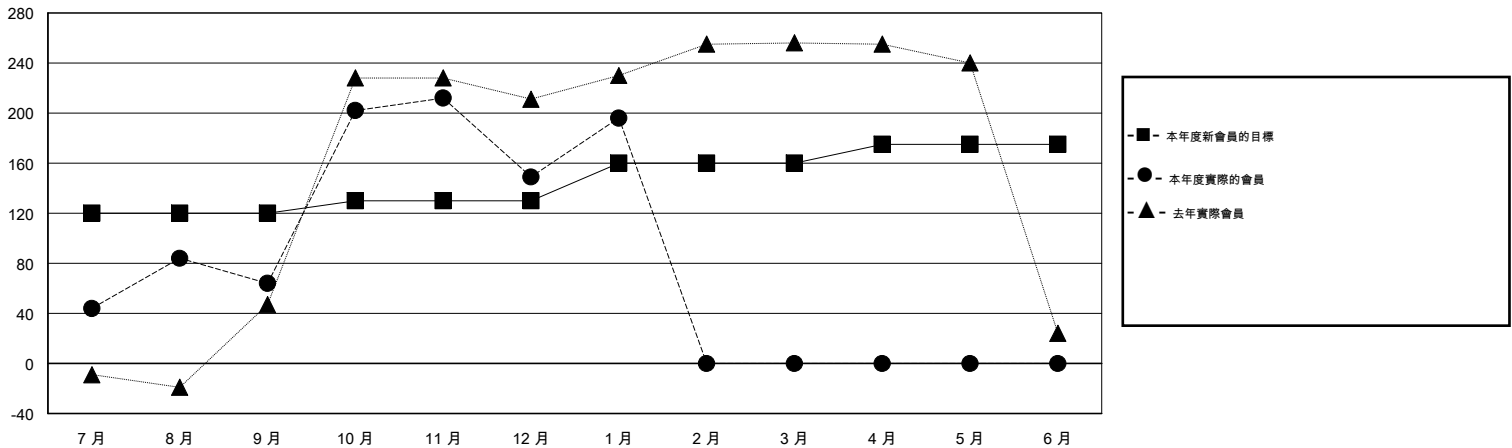

MONTHLY MEMBERSHIP PROGRESS REPORT

District 300 A1

Results as of: 1/31/2015

GMT: PEI-JEN CHEN

地點 REP OF CHINA

GMT憲章區 5

分會					位會員@每位須繳				
成果 2014-2015					成果 2014-2015				
季	新分會目標	新會	會員流失的分會	淨增/減	季	新會員目標	增加的授證/新會員	退會人數	淨增/減
7月/8月/9月	3	1	0	1	7月/8月/9月	120	159	95	64
10月/11月/12月	0	0	1	-1	10月/11月/12月	10	155	70	85
1月/2月/3月	0	0	0	0	1月/2月/3月	30	57	10	47
4月/5月/6月	0	0	0	0	4月/5月/6月	15	0	0	0

目標與實際新會累積

目標和實際會員累積

已取消的分會: 1

70 CLUBS OF 78 增添1位或以上的新會員

性別分佈

男 1,565 (60.42%)
女 1,025 (39.58%)

放棄的會員

[點擊這裡取得健康評估資料](#)